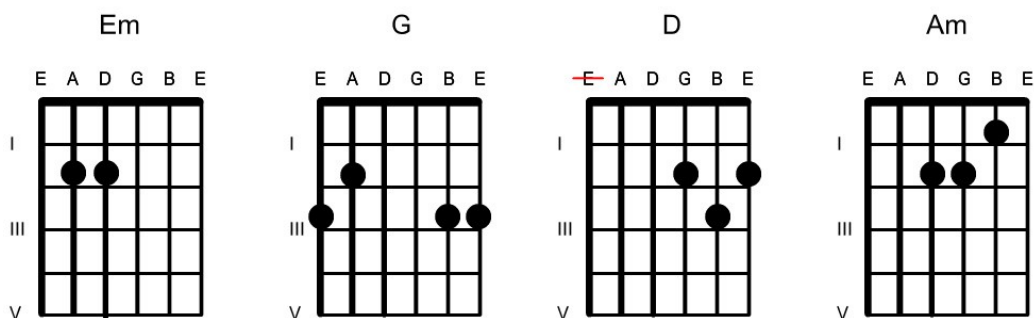

"Naiwne Pytania"

("W życiu piękne są tylko chwile")

śł. Ryszard Riedel, muz. Benedykt Otręba

opracowanie: K. Maliszewska
źródło: www.lubiegitare.pl

Kiedy byłem mały, zawsze chciałem dojść na koniec świata,
Kiedy byłem mały, Pytałem gdzie i czy w ogóle
Kończy się ten świat

Em Am
Em Am
Em Am
Em Am D

R: W życiu piękne są tylko chwile **G Em D**
W życiu piękne są tylko chwile **G Em D**
Tak, tak **Em Am**

Kiedy byłem mały, pytałem co to życie
Co to życie, mamo
Widzisz życie to ja i Ty, Ten ptak, to drzewo i kwiat
Odpowiadała mi

Em Am
Em Am
Em Am
Em Am D

R: W życiu piękne są tylko chwile **G Em D**

Teraz jestem duży i wiem
Że w życiu piękne są tylko chwile
Dlatego czasem warto żyć
Dlatego czasem warto żyć

Em Am
Em Am
Em Am
Em Am D

R: W życiu piękne są tylko chwile **G Em D**

Akordy do piosenki
"Naiwne pytania" (Dżem)

LubieGitare.pl